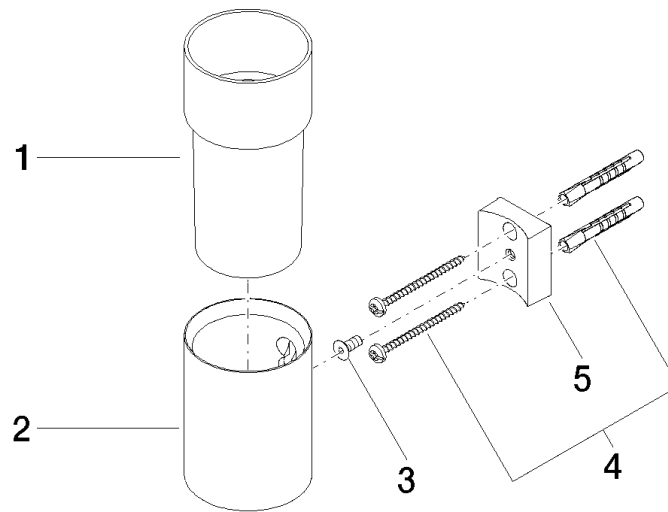

83 401 979

- coupe en cristal, mat
- largeur 60 mm
- hauteur 120 mm
- saillie 110 mm

S'adapte aux gammes suivantes : MADISON,  
MEM, TARA, CL.1, LISSÉ, VAIA, META,  
CYO

	Chrome brossé	83 401 979-93
	Chrome	83 401 979-00
	Platine brossé	83 401 979-06
	Platine	83 401 979-08
	Laiton (Or 23cts)	83 401 979-09
	Dark Chrome	83 401 979-19
	Or clair	83 401 979-26
	Or clair brossé	83 401 979-27
	Laiton brossé (Or 23cts)	83 401 979-28
	Noir mat	83 401 979-33
	Bronze brossé	83 401 979-42
	Champagne brossé (Or 22cts)	83 401 979-46
	Champagne (Or 22cts)	83 401 979-47
	Dark Platinum brossé	83 401 979-99

83 401 979

mm [inches]

83 401 979

Les pièces pour les autres finitions peuvent être trouvées ici : [Chrome](#)

### Liste des pièces de rechange

N°	Article Numéro	Désignation	Fréquence de montage	Délai de livraison
1	08 90 00 008 82	Verre -	1	2
2	08 17 97 569-93	patte de fixation	1	20
3	09 30 30 117 90	vis	1	2
4	05 30 31 025 00 90	set de fixation	1	2
5	08 10 10 530-93	patte de fixation	1	20